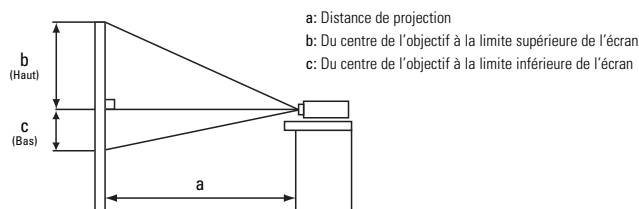

Taille d'écran	a	b (haut)	c (bas)
40	1.5m (57")	52.3cm (21")	8.7cm (3")
50	1.8m (72")	65.3cm (26")	10.9cm (4")
60	2.2m (87")	78.4cm (31")	13.1cm (5")
70	2.6m (101")	91.4cm (36")	15.2cm (6")
80	2.9m (116")	104.5cm (41")	17.4cm (7")
90	3.3m (130")	117.6cm (46")	19.6cm (8")
100	3.7m (145")	130.6cm (51")	21.8cm (9")
120	4.4m (174")	156.8cm (62")	26.1cm (10")
150	5.5m (218")	195.9cm (77")	32.7cm (13")
200	7.4m (291")	261.3cm (103")	43.5cm (17")

HITACHI DIGITAL MEDIA
Hitachi Europe SAS
B.P 45
4 Allée des Sorbiers
69671 Bron Cedex
France
www.hitachidigitalmedia.com

Hitachi Europe Ltd
Chaussée de Mons 421
1600 Sint-Pieters-Leeuw
Tel : +32/2 363 99 01
Fax : +32/2 363 99 00
www.hitachi.be
www.hitachi.nl