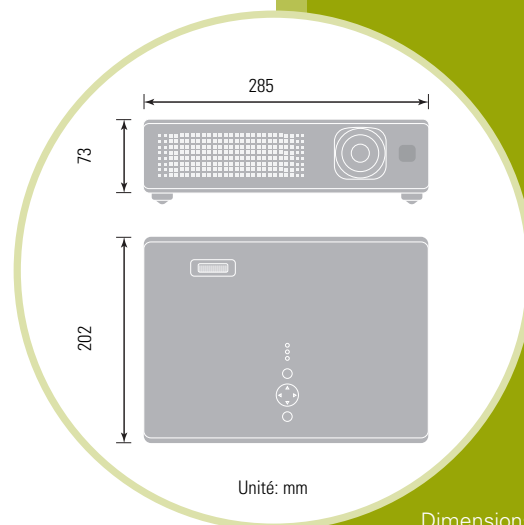

Commandes multifonctions

Hitachi Performa CP-RS55

Technical Specifications

HITACHI
Inspire the Next

OPTIQUE

Panneau à cristaux liquides	P-Si TFT 0,55 po avec MLA x 3
Résolution	800 points x 600 lignes
Objectif	F1,65 Fixe (f=20,2 mm), zoom électronique x 1,2
Lampe	165 W UHB
Durée de vie de la lampe	2 000 heures
Luminosité	1500 Lumens ANSI, mode normal 1200 Lumens ANSI, mode silencieux
Rapport de contraste	400:1 (en moyenne)
Distance de mise au point	1,46 – 7,4 m, 2,2 m à 60 po
Taille d'affichage	30 – 300 po en diagonale
Couleur	Couleurs 8 bits, 16,7 millions de couleurs

CARACTERISTIQUES PHYSIQUES

Dimensions (sans les pieds)	285 _ 73 _ 202 mm (L x H x P)
Poids	2,2 kg
Niveau sonore	38 dB/33 dB (Mode silencieux)

FOURNI AVEC

Instructions de sécurité de la télécommande
Guide de référence rapide
Câble d'alimentation
Piles
Câble RVB
CD-ROM du manuel d'utilisation (en anglais, allemand, français, italien, espagnol, néerlandais, norvégien, portugais, chinois simplifié, coréen, suédois, russe, finnois et polonais)

DIVERS

Témoin de la lampe, lampe électrique, image de fixation au plafond, image de rétroprojection

Dimensions du projecteur

Taille d'écran	a	b (haut)	c (bas)
40	1.5m (57")	52.3cm (21")	8.7cm (3")
50	1.8m (72")	65.3cm (26")	10.9cm (4")
60	2.2m (87")	78.4cm (31")	13.1cm (5")
70	2.6m (101")	91.4cm (36")	15.2cm (6")
80	2.9m (116")	104.5cm (41")	17.4cm (7")
90	3.3m (130")	117.6cm (46")	19.6cm (8")
100	3.7m (145")	130.6cm (51")	21.8cm (9")
120	4.4m (174")	156.8cm (62")	26.1cm (10")
150	5.5m (218")	195.9cm (77")	32.7cm (13")
200	7.4m (291")	261.3cm (103")	43.5cm (17")